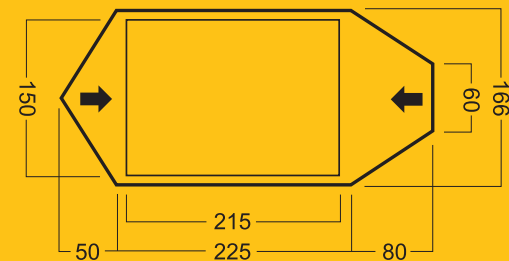

Stelaż: aluminium 7001 T6 \varnothing 9,5 mm

Szpilki: aluminium 7001 T6

Szwy: uszczelniane

Ilość osób: 2

Waga: waga min. 3,5 kg
waga max. 3.7 kg

Waga min. = namiot bez fartuchów
Waga max. = namiot z fartuchami

Wymiary: 360 x 166 x 107 cm (zewnętrzny)
215 x 150 cm (wymiar sypialni)

WYMIARY NAMIOTU:

BALTORO

INSTRUKCJA OBSŁUGI NAMIOTU

SPOSÓB ROZSTAWIANIA NAMIOTU

- Rozłożyć namiot na ziemi, niekoniecznie w miejscu, w którym ma być rozstawiony. Nie mocować szpilek do podłoża! Zasuwać zamki.
- Zmontowane pałki stelaża wsunąć w rękaw tropiku (fot.1.)
- Napinając górny pałąk, końcówkę stelaża zamontować w otworach umieszczonych w taśmach znajdujących się w narożach podłogi i tropiku (fot.2.). Analogicznie zamocować drugi koniec stelaża oraz pozostałe pałki. **Uwaga:** 3 otwory w taśmach dają możliwość regulacji napięcia namiotu.
- Usztywnić skrzyżowanie pałąków przy pomocy łącznika (fot.3.)
- Tak przygotowany namiot ustawić w wybranym miejscu. Napiąć podłogę i przymocować szpilekami przez taśmy w narożach, ustabilizować namiot odciągami.