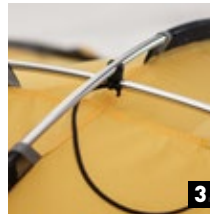

Stelaż: aluminium 7001 T6 \varnothing 9,5 mm

Szpilki: aluminium 7001 T6

Szwy: uszczelniane

Ilość osób: 2

Waga: waga min. 3,5 kg
waga max. 3.7 kg

Waga min. = namiot bez fartuchów
Waga max. = namiot z fartuchami

Wymiary: 360 x 166 x 107 cm (zewnętrzny)
215 x 150 cm (wymiar sypialni)

WYMIARY NAMIOTU:

BALTORO

INSTRUKCJA OBSŁUGI NAMIOTU

SPOSÓB ROZSTAWIANIA NAMIOTU

- Rozłożyć namiot na ziemi, niekoniecznie w miejscu, w którym ma być rozstawiony. Nie mocować szpilek do podłoża! Zasuwać zamki.
- Zmontowane pałki stelaża wsunąć w rękaw tropiku (fot.1.)
- Napinając górny pałąk, końcówkę stelaża zamontować w otworach umieszczonych w taśmach znajdujących się w narożach podłogi i tropiku (fot.2.). Analogicznie zamocować drugi koniec stelaża oraz pozostałe pałki. **Uwaga:** 3 otwory w taśmach dają możliwość regulacji napięcia namiotu.
- Usztywnić skrzyżowanie pałąków przy pomocy łącznika (fot.3.)
- Tak przygotowany namiot ustawić w wybranym miejscu. Napiąć podłogę i przymocować szpilekami przez taśmy w narożach, ustabilizować namiot odciągami.

CZĘŚCI SKŁADOWE:

- tropik i sypialnia (zintegrowane) ■ stelaż (2 pałki) ■ szpilki alu (17) ■ odciąg (6) ■ pokrowiec ■ instrukcja ■ gwarancja

WYPOSAŻENIE DODATKOWE

- zestaw naprawczy: linka z napinaczem, reperaturka stelaża.