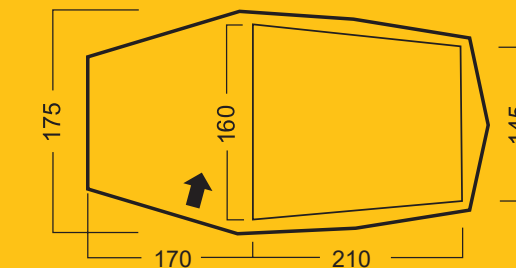

## DANE TECHNICZNE:

Tropik: poliester rip-stop PU „UV Resistant” (3000 mm H<sub>2</sub>O)

Sypialnia: poliamid

Podłoga: tkanina PE (10 000 mm H<sub>2</sub>O)

Stelaż: aluminium 7001 T6 ø 9,5 mm

Szpilki: aluminium 7001 T6

Szwy: wszystkie podklejane

Ilość osób: 2 - 3

Waga: waga 3,9 kg

Wymiary: 400 x 176 x 115 cm (zewnątrzny)  
160 x 210 cm (wymiar sypialni)

## WYMIARY NAMIOTU: