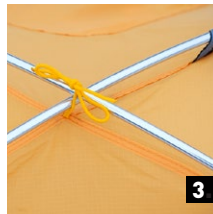

Stelaż: aluminium 7001 T6 ø 9,5 mm

Szpilki: aluminium 7001 T6

Szwy: wszystkie podklejane

Ilość osób: 2 - 3

Waga: z fartuchami: waga min./max. - 3,75 kg. / 4,30 kg.

Waga min. = namiot ze stelażem

Waga max. = namiot z dodatkowym wyposażeniem, takim jak szpilki, zestaw naprawczy, odciąg, opakowanie, instrukcja, gwarancja.

Wymiary: 298 x 235 x 110 cm (zewnętrzny)
155 x 222 cm (wymiar sypialni)

WYMIARY NAMIOTU:

LADAKH

INSTRUKCJA OBSŁUGI NAMIOTU

SPOSÓB ROZSTAWIANIA NAMIOTU

- Rozłożyć namiot na ziemi, niekoniecznie w miejscu, w którym ma być rozstawiony. Nie mocować szpilkami do podłoża! Zasunąć zamki.
- Zmontowane pałki stelaża wsunąć w rękaw tropiku (fot. 1.)
- Napinając górny pałąk, końcówkę stelaża zamontować w otworach umieszczonych w taśmach znajdujących się w narożach podłogi i tropiku (fot. 2.). Analogicznie zamocować drugi koniec stelaża oraz pozostałe pałki. **Uwaga:** 3 otwory w taśmach dają możliwość regulacji napięcia namiotu.
- Usztywnić skrzyżowanie pałąków przy pomocy łącznika (fot. 3.)
- Tak przygotowany namiot ustawić w wybranym miejscu. Napiąć podłogę i przymocować szpilkami przez taśmy w narożach, ustabilizować namiot odciągami.

CZĘŚCI SKŁADOWE:

- tropik i sypialnia (zintegrowane) ■ stelaż (3 pałki) ■ szpilki alu (17) ■ odciąg (4) ■ pokrowiec ■ instrukcja ■ gwarancja

WYPOSAŻENIE DODATKOWE

- zestaw naprawczy: linka z napinaczem, reperaturka stelaża.