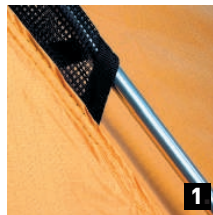

Wymiary: 298 x 235 x 110 cm (zewnętrzny)
155 x 222 cm (wymiar sypialni)

WYMIARY NAMIOTU:

LADAKH

INSTRUKCJA OBSŁUGI NAMIOTU

SPOSÓB ROZSTAWIANIA NAMIOTU

- Rozłożyć namiot na ziemi, niekoniecznie w miejscu, w którym ma być rozstawiony. Nie mocować szpilkami do podłoża! Zasunąć zamki.
- Zmontowane pałki stelaża wsunąć w rękaw tropiku (fot. 1.)
- Napinając górny pałąk, końcówkę stelaża zamontować w otworach umieszczonych w taśmach znajdujących się w narożach podłogi i tropiku (fot. 2.). Analogicznie zamocować drugi koniec stelaża oraz pozostałe pałki. **Uwaga:** 3 otwory w taśmach dają możliwość regulacji napięcia namiotu.
- Usztywnić skrzyżowanie pałąków przy pomocy łącznika (fot. 3.)
- Tak przygotowany namiot ustawić w wybranym miejscu. Napiąć podłogę i przymocować szpilkami przez taśmy w narożach, ustabilizować namiot odciągami.

CZĘŚCI SKŁADOWE:

- tropik i sypialnia (zintegrowane) ■ stelaż (3 pałki) ■ szpilki alu (17) ■ odciąg (4) ■ pokrowiec ■ instrukcja ■ gwarancja

WYPOSAŻENIE DODATKOWE

- zestaw naprawczy: linka z napinaczem, reperaturka stelaża.