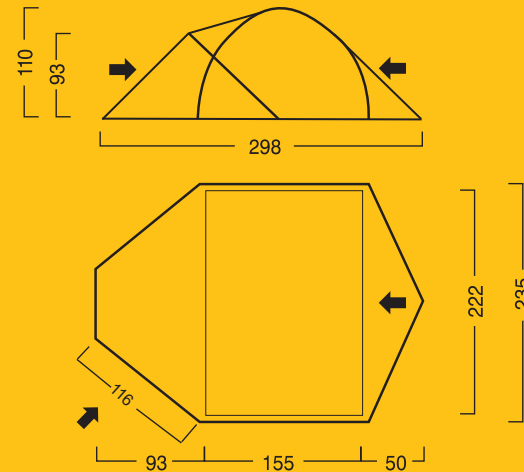

Stelaż: aluminium 7001 T6 ø 9,5 mm

Szpilki: aluminium 7001 T6

Szwy: wszystkie podklejane

Ilość osób: 2 - 3

Waga: z fartuchami: waga min./max. - 3,75 kg. / 4,30 kg.

Waga min. = namiot ze stelażem

Waga max. = namiot z dodatkowym wyposażeniem, takim jak szpilki, zestaw naprawczy, odciąg, opakowanie, instrukcja, gwarancja.

Wymiary: 298 x 235 x 110 cm (zewnętrzny)
155 x 222 cm (wymiar sypialni)

WYMIARY NAMIOTU:

LADAKH

INSTRUKCJA OBSŁUGI NAMIOTU

SPOSÓB ROZSTAWIANIA NAMIOTU

- Rozłożyć namiot na ziemi, niekoniecznie w miejscu, w którym ma być rozstawiony. Nie mocować szpilkami do podłoża! Zasunąć zamki.
- Zmontowane pałki stelaża wsunąć w rękaw tropiku (fot. 1.)
- Napinając górny pałąk, końcówkę stelaża zamontować w otworach umieszczonych w taśmach znajdujących się w narożach podłogi i tropiku (fot. 2.). Analogicznie zamocować drugi koniec stelaża oraz pozostałe pałki. **Uwaga:** 3 otwory w taśmach dają możliwość regulacji napięcia namiotu.
- Usztywnić skrzyżowanie pałąków przy pomocy łącznika (fot. 3.)
- Tak przygotowany namiot ustawić w wybranym miejscu. Napiąć podłogę i przymocować szpilkami przez taśmy w narożach, ustabilizować namiot odciągami.