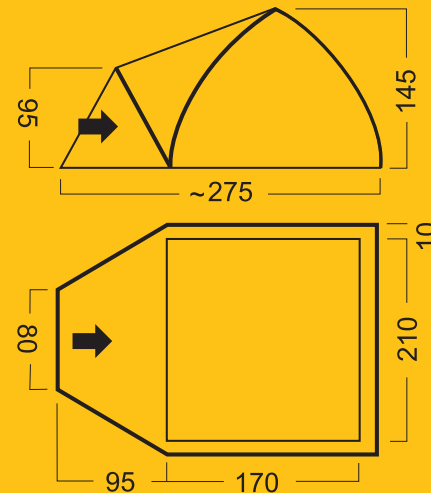

K2 EXPEDITION

INSTRUKCJA OBSŁUGI NAMIOTU

KOLOR: 

DANE TECHNICZNE:

Tropik: poliester rip-stop PU „UV Resistant” (3000 mm H₂O)

Sypialnia: poliamid

Podłoga: tkanina PE (10 000 mm H₂O)

Stelaż: aluminium 7001 T6 ø 9,5 mm

Szpilki: aluminium 7001 T6

Szwy: wszystkie podklejane

Ilość osób: 3

Waga: waga min./max. 3,92 kg. / 4,45 kg.

Waga min. = namiot ze stelażem

Waga max. = namiot z dodatkowym wyposażeniem, takim jak szpilki, zestaw naprawczy, odciągi, opakowanie, instrukcja, gwarancja.

Wymiary: 275 x 230 x 145 cm (zewnętrzny)
170 x 210 cm (wymiar sypialni)

WYMIARY NAMIOTU:

K2 EXPEDITION

INSTRUKCJA OBSŁUGI NAMIOTU

SPOSÓB ROZSTAWIANIA NAMIOTU

- Rozłożyć namiot na ziemi, niekoniecznie w miejscu, w którym ma być rozstawiony. Nie mocować szpilkami do podłoża! Zasuwać zamki.
- Zmontowane pałaki stelaża wsunąć w rękaw tropiku (fot.1.)
- Napinając górny pałąk, końcówkę stelaża zamontować w otworach umieszczonych w taśmach znajdujących się w narożach podłogi i tropiku (fot.2.). Analogicznie zamocować drugi koniec stelaża oraz pozostałe pałaki. **Uwaga:** 3 otwory w taśmach dają możliwość regulacji napięcia namiotu.
- Usztywnić skrzyżowanie pałąków przy pomocy łącznika (fot.3.)
- Tak przygotowany namiot ustawić w wybranym miejscu. Napiąć podłogę i przymocować szpilkami przez taśmy w narożach, ustabilizować namiot odciągami.