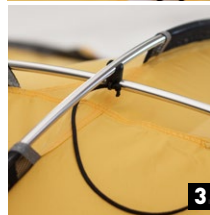

Szpilki: aluminium 7001 T6

Szwy: wszystkie podklejane

Ilość osób: 3

Waga: waga min./max. 3,92 kg. / 4,45 kg.

Waga min. = namiot ze stelażem

Waga max. = namiot z dodatkowym wyposażeniem, takim jak szpilki, zestaw naprawczy, odciągi, opakowanie, instrukcja, gwarancja.

CZĘŚCI SKŁADOWE:

- tropik i sypialnia (zintegrowane) ■ stelaż (3 pałaki) ■ szpilki alu (16) ■ odciąg (7) ■ pokrowiec ■ instrukcja ■ gwarancja

WYPOSAŻENIE DODATKOWE

- zestaw naprawczy: linka z napinaczem, reperaturka stelaża.