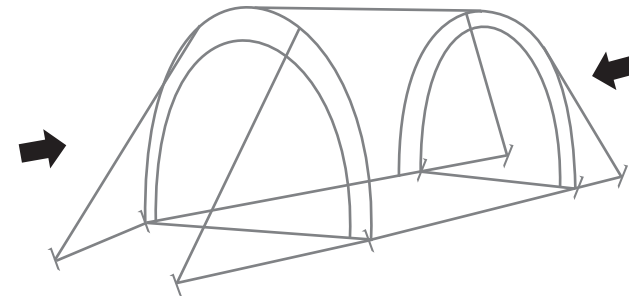

facebook.com/namioty.marabut

youtube.com/MarabutArco

Marabut Sp z o.o.

ul. Przemysłowa 10, 32-070 Czernichów, Poland
telefon: +48 12 270 24 24, namioty@marabut.pl

www.namioty.marabut.com