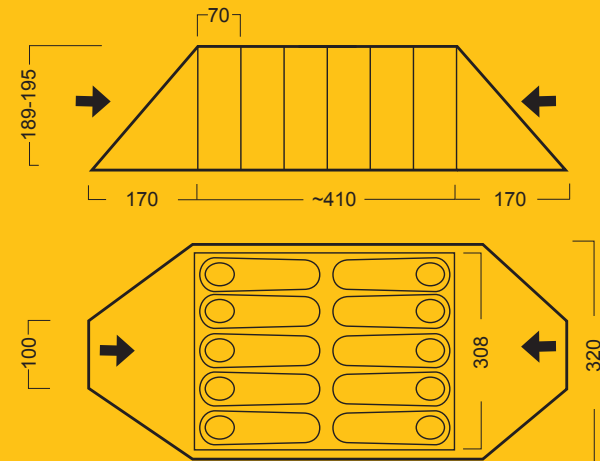

## DANE TECHNICZNE:

Tropik: poliester rip-stop PU „UV Resistant” (3000 mm H<sub>2</sub>O)

Sypialnia: poliamid

Podłoga: tkanina PE (10 000 mm H<sub>2</sub>O)

Stelaż: włókno szklane ø 11 mm

Szwy: wszystkie podklejane

Ilość osób: 10

Waga: waga 19,5 kg

Wymiary: 750 x 320 x 195cm (zewnątrzny)  
308 x 410 cm (wymiar sypialni)

## WYMIARY NAMIOTU: