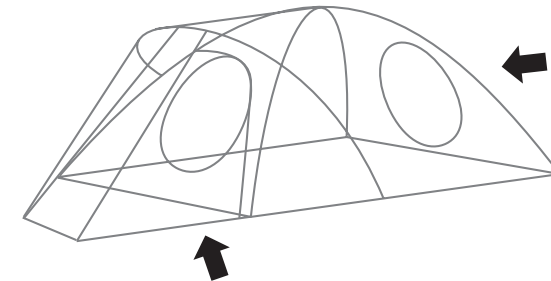

facebook.com/namioty.marabut

youtube.com/MarabutArco

Marabut Sp z o.o.

ul. Przemysłowa 10, 32-070 Czernichów, Poland
telefon: +48 12 270 24 24, namioty@marabut.pl
www.namioty.marabut.com