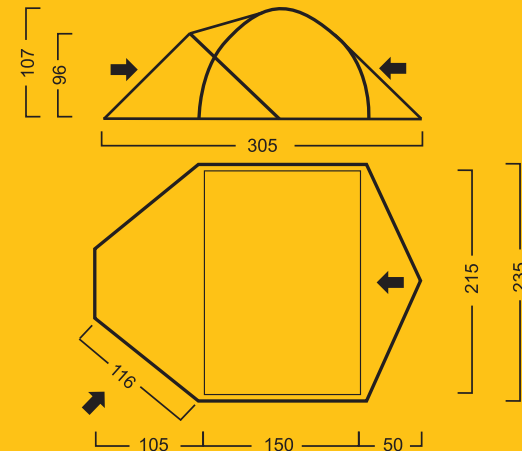

ARCO

INSTRUKCJA OBSŁUGI NAMIOTU

KOLOR:

DANE TECHNICZNE:

Tropik: poliester rip-stop PU „UV Resistant” (3000 mm H₂O)

Sypialnia: poliamid

Podłoga: tkanina PE (10 000 mm H₂O)

Stelaż: aluminium 7001 T6 \varnothing 9,5 mm

Szpilki: aluminium 7001 T6

Szwy: wszystkie podklejane

Ilość osób: 2 - 3

Waga: bez fartuchów: waga min./max. 3.50 kg. / 4.00 kg.
z fartuchami: waga min./max. - 3.80 kg. / 4.30 kg.

Waga min. = namiot ze stelażem
Waga max. = namiot z dodatkowym wyposażeniem, takim jak szpilki, zestaw naprawczy, odciagi, opakowanie, instrukcja, gwarancja.

Wymiary: 305 x 235 x 107 cm (zewnętrzny)
150 x 215 cm (wymiar sypialni)

WYMIARY NAMIOTU:

ARCO

INSTRUKCJA OBSŁUGI NAMIOTU

SPOSÓB ROZSTAWIANIA NAMIOTU

- Rozłożyć namiot na ziemi, niekoniecznie w miejscu, w którym ma być rozstawiony. Nie mocować szpilkami do podłoża! Zasuwać zamki.
- Zmontowane pałki stelaża wsunąć w rękaw tropiku (fot.1.)
- Napinając górny pałąk, końcówkę stelaża zamontować w otworach umieszczonych w taśmach znajdujących się w narożach podłogi i tropiku (fot.2.). Analogicznie zamocować drugi koniec stelaża oraz pozostałe pałki. **Uwaga:** 3 otwory w taśmach dają możliwość regulacji napięcia namiotu.
- Usztywnić skrzyżowanie pałąków przy pomocy łącznika (fot.3.)
- Tak przygotowany namiot ustawić w wybranym miejscu. Napiąć podłogę i przymocować szpilkami przez taśmy w narożach, ustabilizować namiot odciągami.