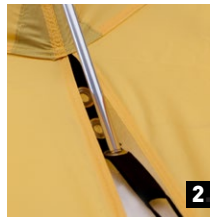

ARCO

INSTRUKCJA OBSŁUGI NAMIOTU

KOLOR:

DANE TECHNICZNE:

Tropik: poliester rip-stop PU „UV Resistant” (3000 mm H₂O)

Sypialnia: poliamid

Podłoga: tkanina PE (10 000 mm H₂O)

Stelaż: aluminium 7001 T6 \varnothing 9,5 mm

CZĘŚCI SKŁADOWE:

- tropik i sypialnia (zintegrowane) ■ stelaż (3 pałki) ■ szpilki alu (17) ■ odciąg (4) ■ pokrowiec ■ instrukcja ■ gwarancja

WYPOSAŻENIE DODATKOWE

- zestaw naprawczy: linka z napinaczem, reperaturka stelaża.